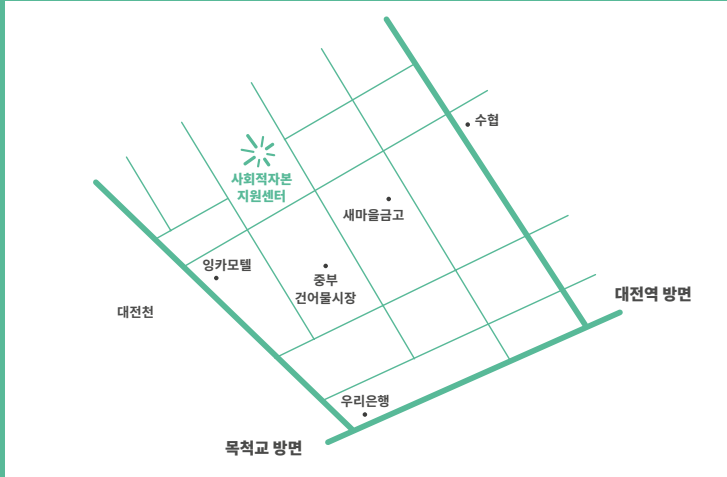

아카이빙

마을활동가 및 시민기자단을 통한 마을 기록
대상 마을공동체 취재에 관심있는 시민
기간 3월~8월
내용 공동체탐방, 취재교육, 네트워킹

찾아오시는 길

대전광역시 사회적자본지원센터

대전광역시 동구 선화로196번길 48 청춘다락 2층

지하철

1호선 대전역 3번 출구에서 걸어서 10분

버스

정류장 - 목척교, 대전역네거리

※ 동네 특성상 주차가 어렵습니다. 되도록 대중교통 이용을 부탁드립니다.

Tel 042 334 1253
 Fax 042 334 1254
 sajacenter@gmail.com
 www.socialcapital.kr
 www.facebook.com/sajacenter

청년공동체 활성화 사업

‘청춘다락’을 통해 청년공동체 활동을 확산하고, 원도심의 지역 공동체를 활성화합니다.