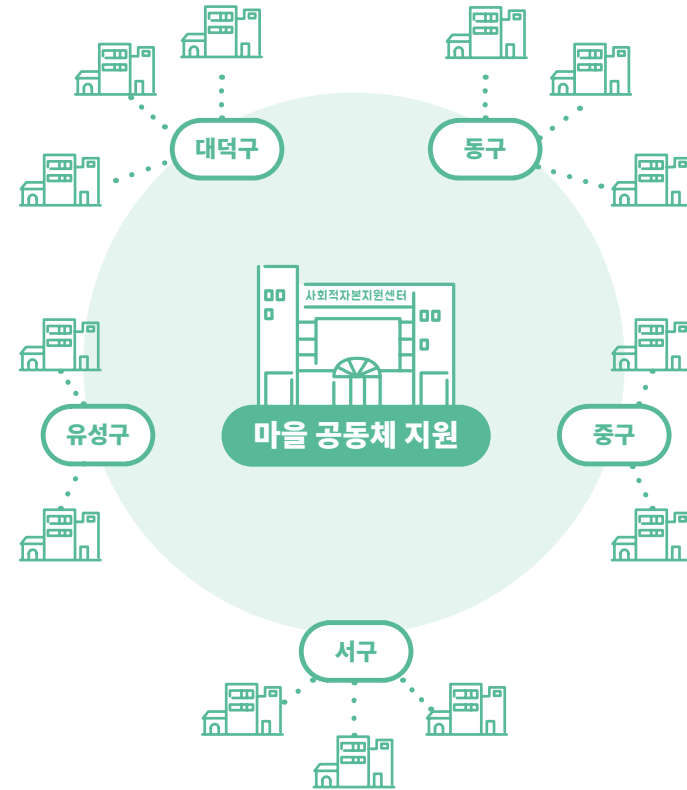

가꾸자 (열매단계)

마을에 적합한 사업모델을 가지고 마을활동을 넘어 주민 협업체 구성
대상 3년 이상 마을공동체 및 법인
기간 3월 ~11월
내용 마을여행, 마을방과후학교, 동네부역 등

리빙랩 (생태계)

마을의제를 발굴하고 문제를 해결하여 주민력 향상
대상 3년 이상 마을공동체 및 법인
기간 3월 ~11월
내용 전문가 컨설팅, 디자인씹킹 워크숍 등

구별 마을넷

대전시 사회적자본지원센터가 마을지원을 시작한 2013년부터 현재까지 약 700여개의 마을공동체가 발굴되었습니다. 마을의 리더가 성장하고, 마을활동가간의 네트워크가 강화되면서 2015년 3월, 마을활동가 조직인 대전마을활동가 포럼이 결성되었습니다. 또한 2016년에는 각 자치구별로 마을활동가 네트워크를 조직하여 자치구 단위의 마을 생태계를 조성해 2017년 5개의 구별 마을넷이 구성되었습니다. 나아가 구별 마을넷이 ‘마을이 마을을 돕는’ 중간지원자로 성장하도록 교육, 세미나를 통해 구별 마을넷 역량 강화를 도모할 예정입니다.